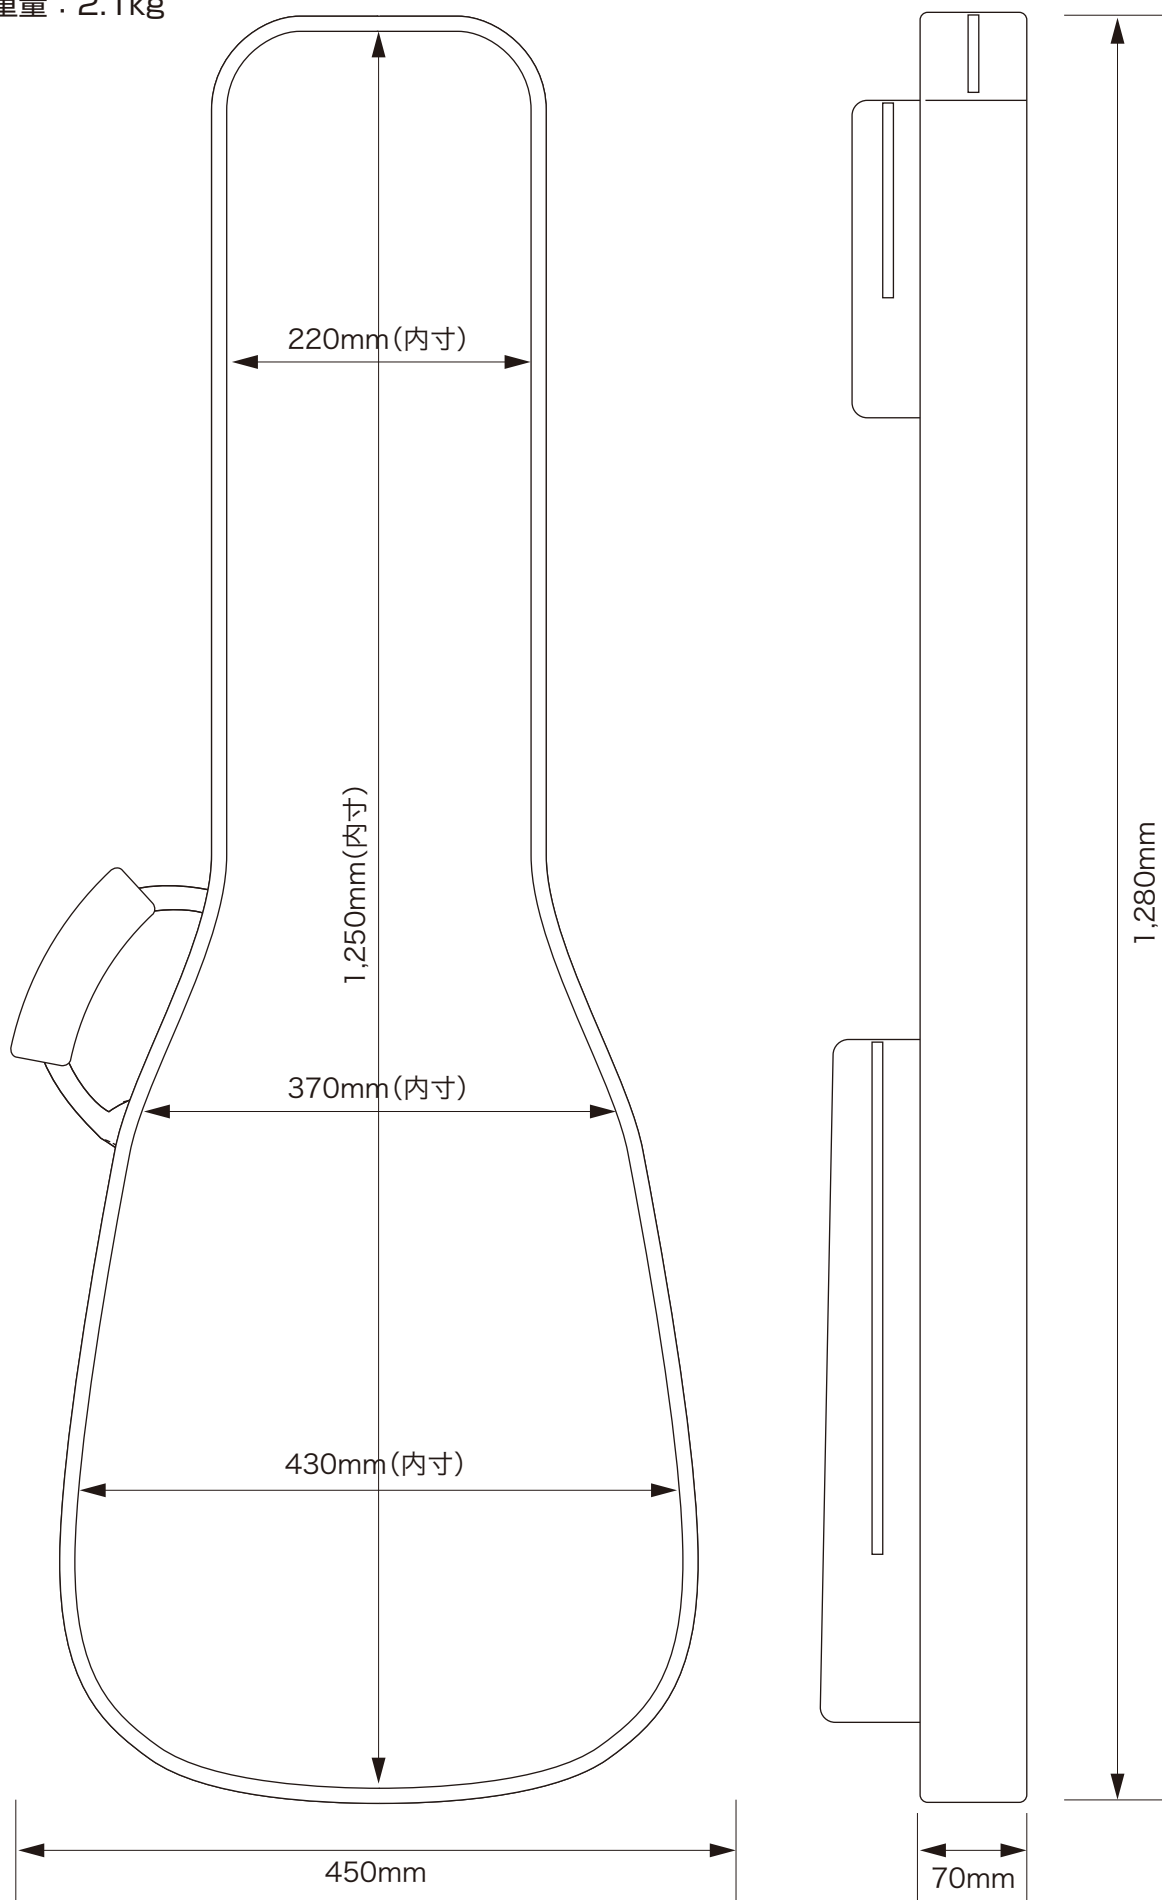

Providence TOUR COMFORT CASES Series II

TCB1R BK (for Electric Bass)

ケース重量：2.1kg

※多少の誤差が生じる場合があります。